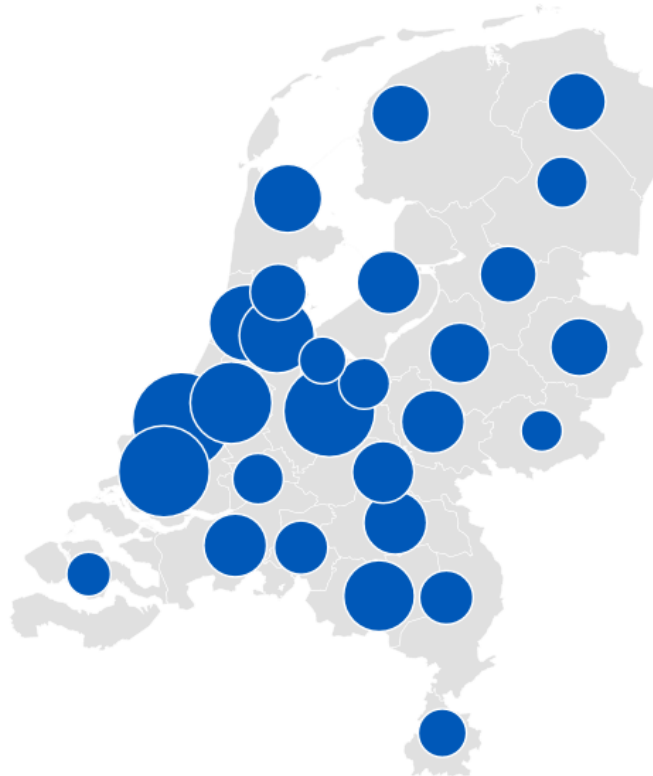

Aantal werknemers per RegioPlus-arbeidsmarktregio

Selecteer een periode:

2019 3e kwartaal

Selecteer een branche:

Kinderopvang (Incl. peuterspeelzaalwerk)

Selecteer een persoonskenmerk:

Totaal

Werknemers per RegioPlus-arbeidsmarktregio

Bron: CBS - AZW-StatLine - Werknemers met een baan in de zorg en welzijn; persoonskenmerken, regio

Op deze pagina zie je een overzicht van het aantal werknemers in de kinderopvang (incl. peuterspeelzaalwerk) naar RegioPlus-arbeidsmarktregio.

Werknemers per RegioPlus-arbeidsmarktregio

Regio	Aantal werknemers (geschatst)
Haaglanden en Nieuwe Waterweg Noord	14500
Utrecht en omgeving	13500
Rijnmond	13000
Rijnstreek	12500
Amstelland, Kennemerland en Meerl.	12000
Amsterdam	11500
Zuidoost-Brabant	11000
Noord-Holland Noord	10500
Midden-Gelderland	10000
Flevoland	9500
West-Brabant	9000
Noordoost-Brabant	8500
Zuid-West Gelderland	8000
Stedendriehoek & Noord-Veluwe	7500
Groningen	7000
Friesland	6500
Twente	6000
Zaanstreek en Waterland	5500
Regio Zwolle	5000
Midden-Brabant	4500
Noord- en Midden-Limburg	4000
Drenthe	3500
Amersfoort en omgeving	3000
Zuid-Holland Zuid	2500
Zuid-Limburg	2000
Gooi- en Vechtstreek	1500
Zeeland	1000
Achterhoek	500