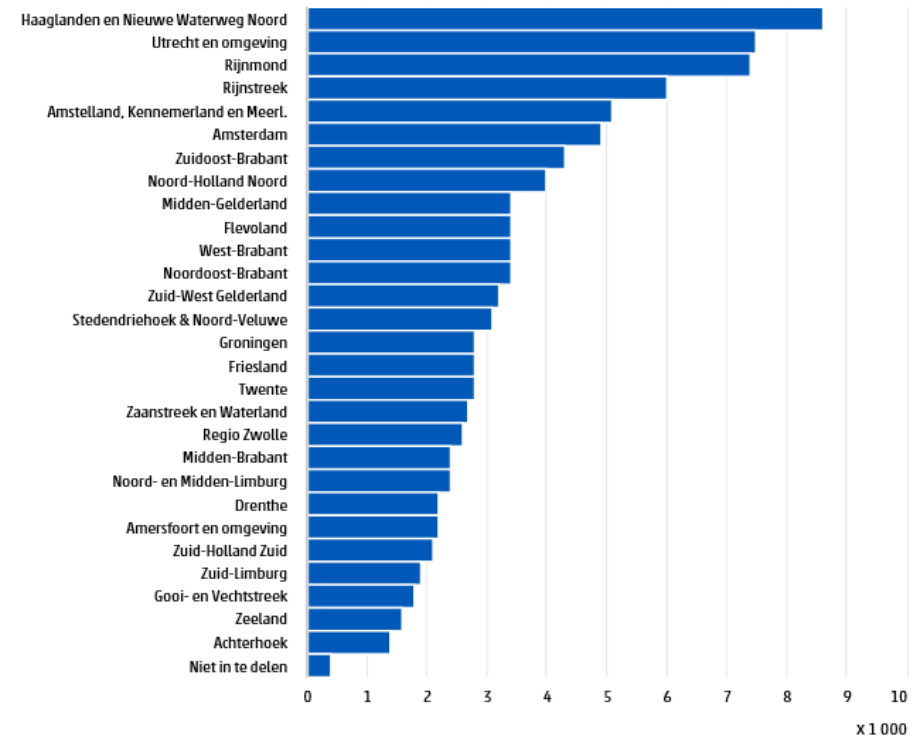

Aantal werknemers per RegioPlus-arbeidsmarktregio

Selecteer een periode:

2019 3e kwartaal

Selecteer een branche:

Kinderopvang (Incl. peuterspeelzaalwerk)

Selecteer een persoonskenmerk:

Totaal

Werknemers per RegioPlus-arbeidsmarktregio

Bron: CBS - AZW-StatLine - Werknemers met een baan in de zorg en welzijn; persoonskenmerken, regio

Op deze pagina zie je een overzicht van het aantal werknemers in de kinderopvang (incl. peuterspeelzaalwerk) naar RegioPlus-arbeidsmarktregio.