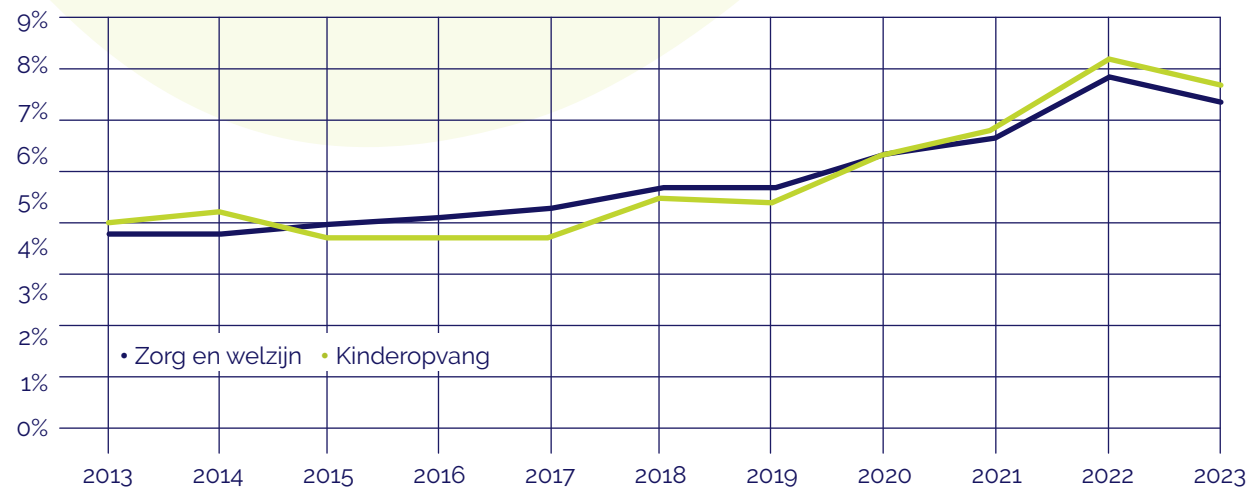

Definitie verzuimpercentage

Ziekteverzuimpercentage: het totaal aantal ziekte-dagen van de werknemers, in procenten van het totaal aantal beschikbare werkdagen van diezelfde werknemers in het afgelopen jaar. Het ziekteverzuimpercentage is inclusief het verzuim langer dan een jaar en exclusief zwangerschaps- en bevalingsverlof.

Jaarlijks gemiddeld verzuimpercentage van 2013 t/m 2023