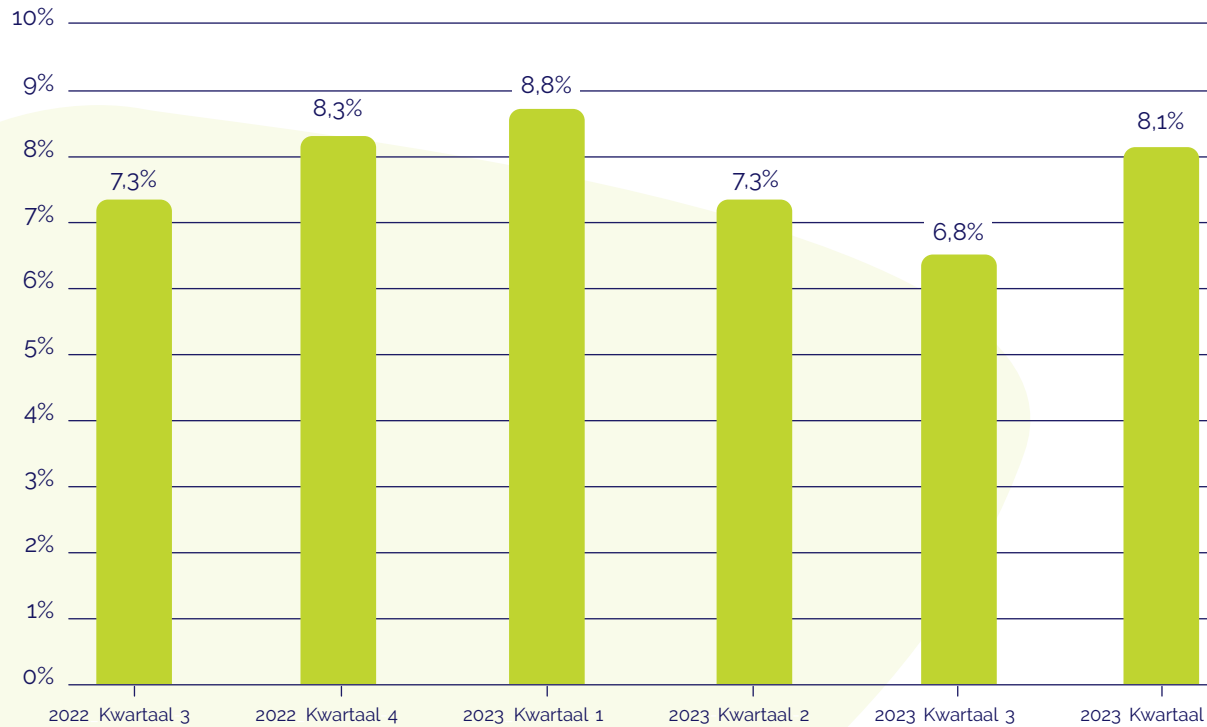

Verzuimcijfers kinderopvang

Verzuim over de laatste zes kwartalen

Definitie verzuimpercentage

Ziekteverzuimpercentage: het totaal aantal ziekte-dagen van de werknemers, in procenten van het totaal aantal beschikbare werkdagen van diezelfde werknemers in het afgelopen jaar. Het ziekteverzuimpercentage is inclusief het verzuim langer dan een jaar en exclusief zwangerschaps- en bevalingsverlof.